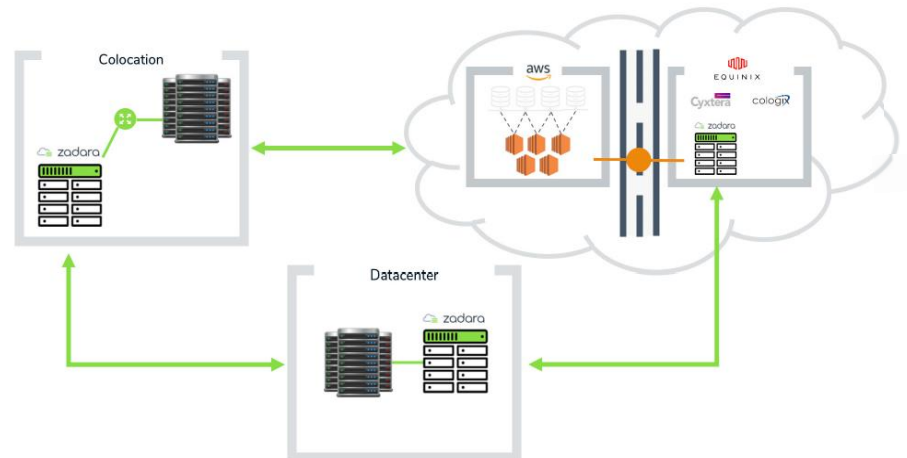

CapEx (Capital Expenditure) 設備投資を減らしませんか？
買い替えのサイクルと従来の管理体制を見直しませんか？
既存の俊敏性、柔軟性、弾力性を向上させませんか？

**Zadara のオンプレミスを導入し、将来性のあるお客様のエンタープライズ
データストレージを管理しましょう！！**

お客様が必要とするストレージ機能はすべて揃っており、不要なものはありません

Zadara は SAN, NAS, オブジェクトストレージを管理・運用も含めて使った分だけで支払う価格体系にて提供しております。Zadara はクラウド業界で賞賛されている VPSA (Virtual Private Storage Array) 技術の patents を持っており、これは世界中のパブリッククラウド (AWS, Microsoft Azure, Google Cloud Platform) にて既に運用実績が証明されております。パブリッククラウドベンダーは自身でもストレージサービスを持っておりますが、それをはるかに超えた信頼性、安全性、柔軟性、そしてマルチテナントパフォーマンス性を兼ね備えた Zadara ストレージも同時に提供しております。

proactive management

Zadara は物理的なストレージをお客様サイト、もしくはお客様のデータセンターに導入し、お客様が期待するエンタープライズデータストレージ機能を提供しております。いわゆるマルチプロトコルをサポートし、冗長性と高可用性を兼ね備えたコントローラ、お客様が自身で選択が可能なディスクドライブ (SSD, 高性能HDD, 大容量HDD)、フラッシュキャッシュと先進的なデータ管理、例えばクローン、シン・プロビジョニング、リモート・ミラー、運用中・停止中における暗号化、ディザスターリカバリーやその他色々な特徴を兼ね備えております。

Zadara は従来のお客様の場所に設置するオンプレミスストレージの良さと、利用した分だけ支払う (Pay-as-you-go) エンタープライズストレージの機能を備えており、これは結果として、初期に大きな投資をかけずに、お客様側の従来の設備投資 (CapEX) の予算管理から純粋な運用コスト (OpEx) ヘスムーズに移行さしあげます。更にとてもシンプルなコストモデルを提供いたします。

- ・マルチプロトコルを一つの筐体で実現させる統合ストレージソリューション
- ・Read (読み込み) と Write (書き込み) を高速化させるフラッシュキャッシュ分散化 RAID-10
- ・リモートミラーリング、スナップショット、クローン、非同期レプリケーション
- ・ストレージコストを最小限に抑えるシンプロビジョニング機能
- ・保存中、送信中のデータ暗号化
- ・メータリング機能を使ったレポートおよびチャージバックが可能な従量課金の使用状況の追跡

お客様のハイブリッドクラウド環境を有効にする

ハイブリッド IT を運用中ですか？あるいは将来に向けて検討中ですか？お客様はお手持ちの Zadara を世界中のリモートデータセンターと主要なサービスプロバイダーに拡張することができます。Zadaraは私達のパブリッククラウドパートナー（AWS, Azure, GCP）を通じて主要なデータセンター、例えば Cyxtera, Equinix 等の有名なDCと連携することができます。お客様のオンプレミス Zadaraクラウドはお客様のクラウドにあるVM（仮想マシン）と直接接続ができ、お客様のオンプレ環境、クラウド環境を問わず、全く同じ機能をお使い頂き、管理運用することができます。簡素化されたビジネスの継続性やディザスタ・リカバリ、高可用性、拡張性などももちろん同一です。